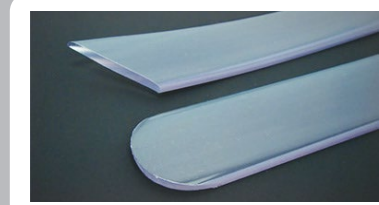

Protector paragolpes
transparente NP

VW.366.B