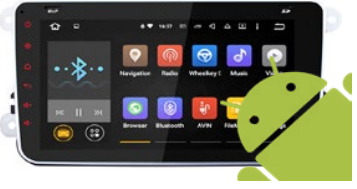

# Interior y confort.

Radio Doble Din  
Blaupunkt Philadelphia VW

1011203911001

Multimedia Android RL5 25  
(pantalla 8" GPS, DVD, SD, USB  
BT, CAN).

VW.161

Multimedia Android RL5 23  
(pantalla 8" GPS, DVD, SD, USB  
BT, CAN).